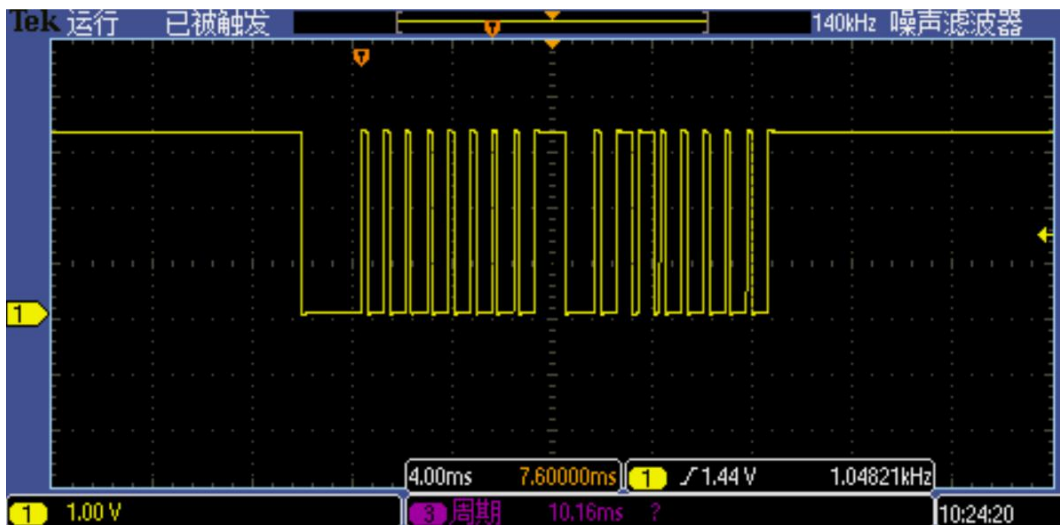

WT588H.WT588S 语音芯片一线串口控制 DATA 脚 (0X01~0X09) 地址对应时序图

0X01 地址时序图

0X02 地址时序图

0X03 地址时序图

0X04 地址时序图

0X05 地址时序图

0X06 地址时序图

0X07 地址时序图