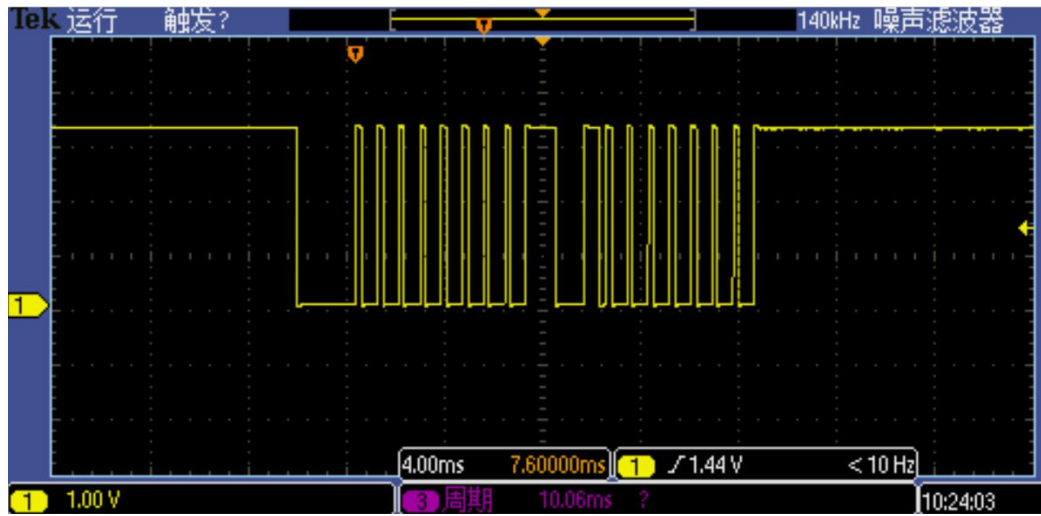

WT588H.WT588S 语音芯片一线串口控制 DATA 脚 (0X01~0X09) 地址对应时序图

0X01 地址时序图

0X02 地址时序图

0X03 地址时序图

0X04 地址时序图

0X05 地址时序图

0X06 地址时序图

0X07 地址时序图