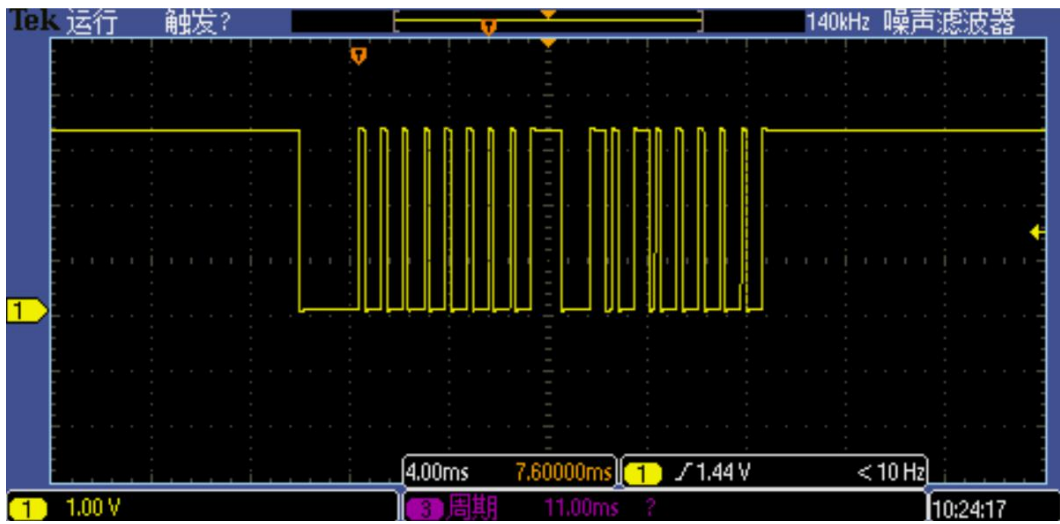

WT588H.WT588S 语音芯片一线串口控制 DATA 脚 (0X01~0X09) 地址对应时序图

0X01 地址时序图

0X02 地址时序图

0X03 地址时序图

0X04 地址时序图

0X05 地址时序图

0X06 地址时序图

0X07 地址时序图