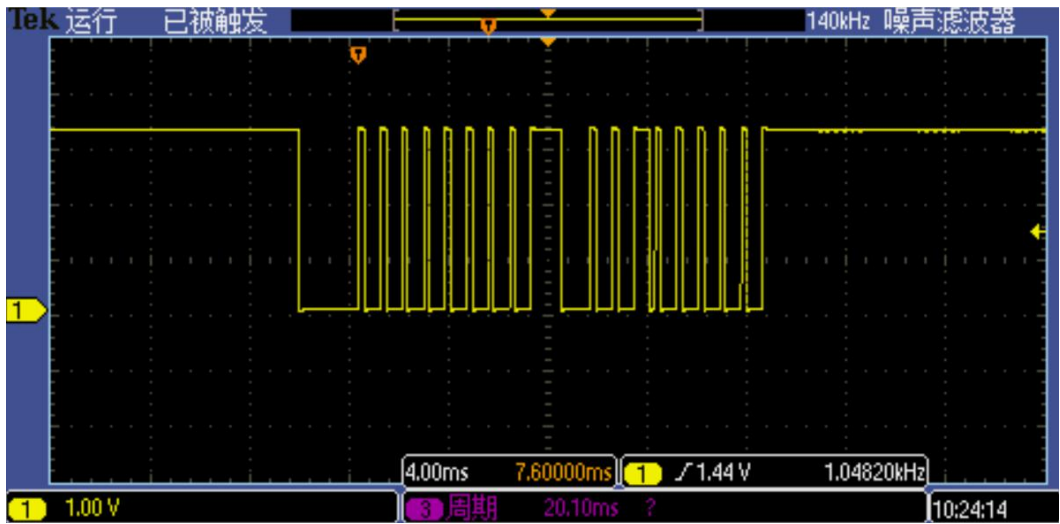

WT588H.WT588S 语音芯片一线串口控制 DATA 脚 (0X01~0X09) 地址对应时序图

0X01 地址时序图

0X02 地址时序图

0X03 地址时序图

0X04 地址时序图

0X05 地址时序图

0X06 地址时序图

0X07 地址时序图