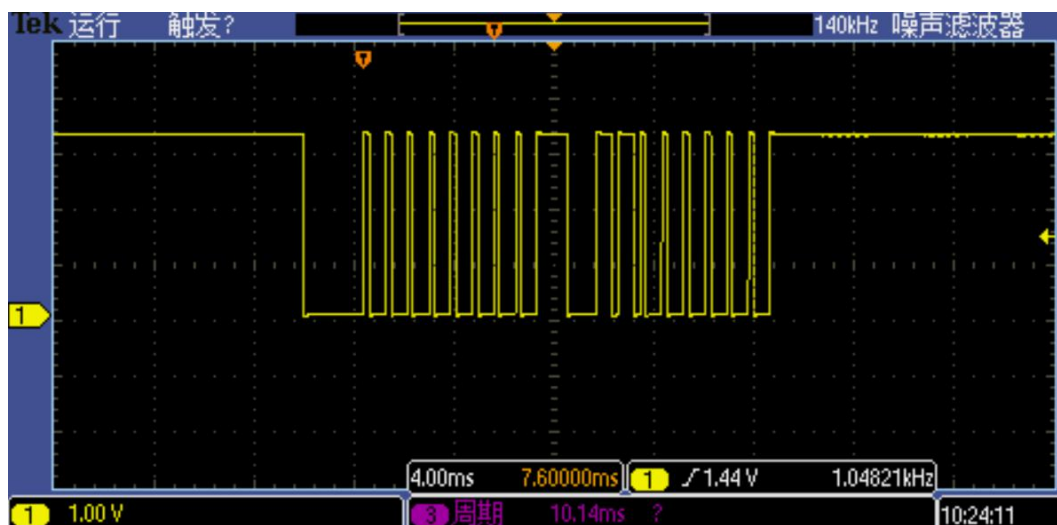

WT588H.WT588S 语音芯片一线串口控制 DATA 脚 (0X01~0X09) 地址对应时序图

0X01 地址时序图

0X02 地址时序图

0X03 地址时序图

0X04 地址时序图

0X05 地址时序图

0X06 地址时序图

0X07 地址时序图