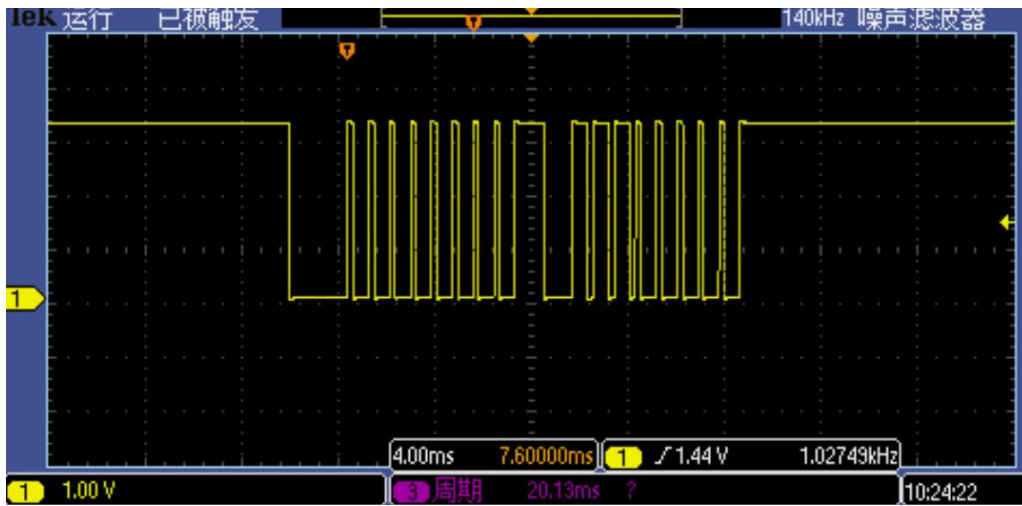

WT588H.WT588S 语音芯片一线串口控制 DATA 脚 (0X01~0X09) 地址对应时序图

0X01 地址时序图

0X02 地址时序图

0X03 地址时序图

0X04 地址时序图

0X05 地址时序图

0X06 地址时序图

0X07 地址时序图