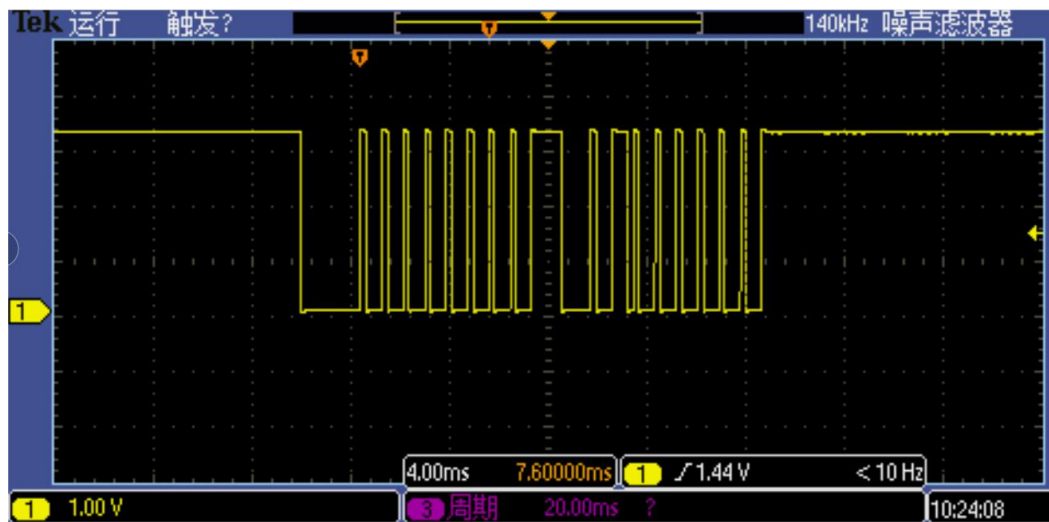

WT588H.WT588S 语音芯片一线串口控制 DATA 脚 (0X01~0X09) 地址对应时序图

0X01 地址时序图

0X02 地址时序图

0X03 地址时序图

0X04 地址时序图

0X05 地址时序图

0X06 地址时序图

0X07 地址时序图