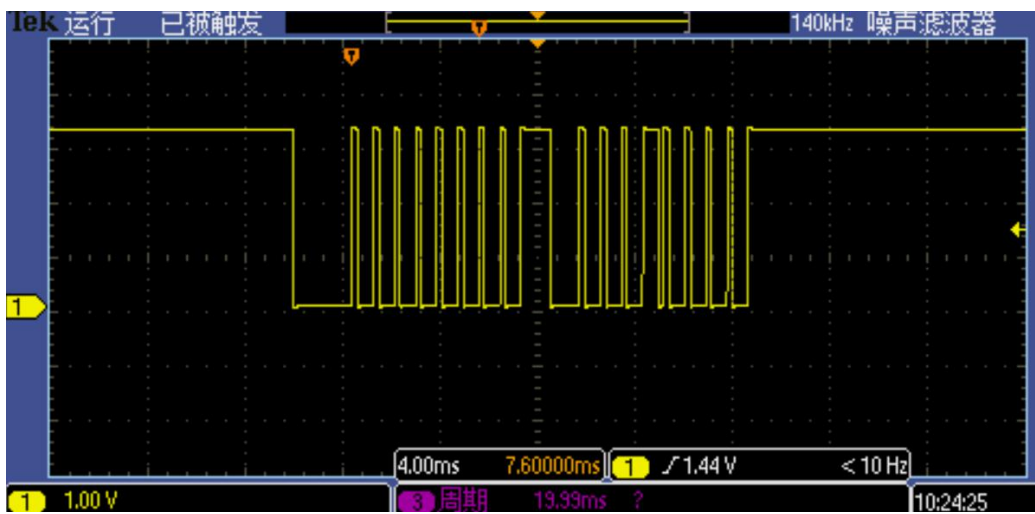

WT588H.WT588S 语音芯片一线串口控制 DATA 脚 (0X01~0X09) 地址对应时序图

0X01 地址时序图

0X02 地址时序图

0X03 地址时序图

0X04 地址时序图

0X05 地址时序图

0X06 地址时序图

0X07 地址时序图